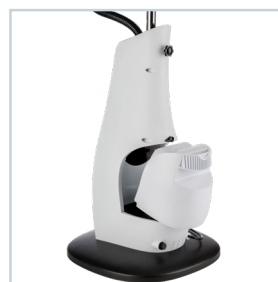

KORONA

Standventilator mit Sprühfunktion

81102

LEISTUNGSSTARK - Mit seinen 80 Watt und einem Durchmesser von 40 cm sorgt dieser Standventilator mit Sprühfunktion für eine angenehme Frische.

ERFRISCHEND - Die innovative Sprühfunktion zerstäubt das Wasser aus dem 3,3 Liter großen Wassertank und befeuchtet damit die Raumluft.

STEUERBAR - Mit dem Bedienfeld oder der Fernbedienung können Sie neben 3 Geschwindigkeitsstufen auch 3 verschiedene Sprühstärken einstellen.

VIELSEITIG - Neben dem normalen Modus lassen sich ein natürlicher Modus für eine natürliche Windsimulation sowie ein Schlafmodus einstellen.

SCHWENKBAR - Mit der Oszillationsfunktion stellen Sie eine Drehung des Ventilator Kopfes ein, wodurch Sie eine optimale gleichmäßige Verteilung der Luft und des Nebels im Raum erreichen.

Technische Daten

- Leistung: 80 Watt max.
- 40 cm Durchmesser, 1,2 m Höhe
- 3,3 Liter Wassertank
- 3 Geschwindigkeitsstufen
- 3 Windstufen (normal, natürlicher Wind, Schlafmodus)
- 3 Sprühstärken
- Mit Fernbedienung (inkl. Batterien)
- Oszillationsfunktion
- Kupfermotor
- Timerfunktion 0,5 bis 5 Stunden
- Farbe: Schwarz | Weiß
- Größe: 43 x 43 x 120 cm
- Versandeinheit: 1
- EAN: 4053035811024