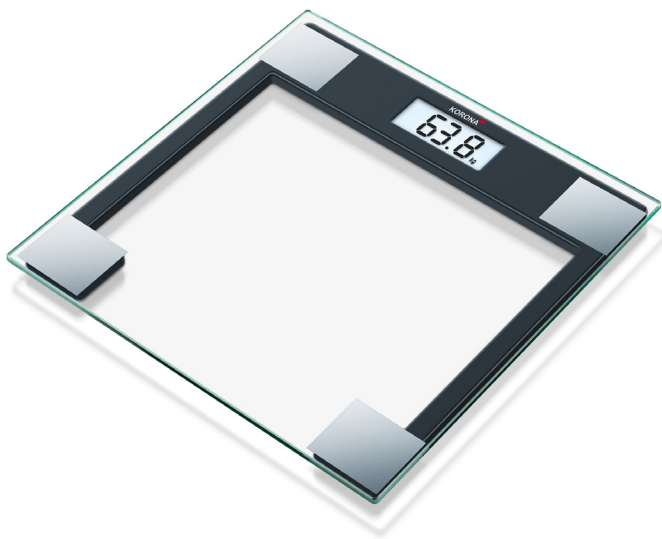

4. SCALES

KORONA[®]

Personenwaage GABRIELA

76754

ZEITLOS - Durch ihre schlichte Form mit elegantem schwarzen Rahmen-Fuß und klarer Sicherheitsglas-Platte ist diese Personenwaage ein zeitloser Klassiker.

SOLIDE - Die Oberfläche aus 8 mm Hartglas/Sicherheitsglas kann mit bis 150 kg belastet werden und gibt das Gewicht in einer Einteilung von 100 Gramm an.

GROSS - Die Trittfläche ist mit 30 x 30 cm solide groß. Durch die flache Bauweise von nur 1,9 cm ist die Waage gut verstaubar.

DIGITAL - Das Gewicht lässt sich von dem LCD-Display mit 25 mm Ziffernhöhe einfach ablesen und ist umschaltbar auf kg, lb und st.

BATTERIEBETRIEBEN - Die benötigte Batterie ist im Lieferumfang enthalten. Mit Step on-Anschalttechnik und Abschaltautomatik wird die Waage energiesparend betrieben.

Technische Daten

- 150 kg Tragkraft
- 100 g Einteilung
- Display mit 25 mm Ziffernhöhe
- Umschaltbar in kg, lb, st
- Anschalttechnik: Vibration on
- Abschaltautomatik
- Inkl. 1 x CR2032-Batterie
- Produktmaße 30 x 30 x 2 cm
- Farbe: Transparent | Schwarz
- 5 Jahre Garantie
- Versandeinheit: 4
- EAN: 4016324067540
- VE EAN: 4016324667542