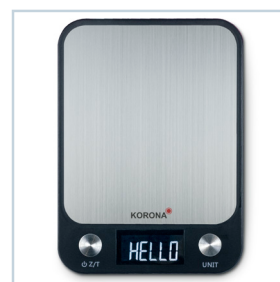

4. SCALES

KORONA[®]

Küchenwaage LEA

70250

TARA - Die Küchenwaage verfügt über die praktische Tara-Zuwiegfunktion, mit der Sie weitere Zutaten ganz einfach hinzufügen und abwiegen können.

BELEUCHTET - Das LCD-Display der Waage ist beleuchtet und mit einer Ziffernhöhe von 12 mm sehr gut abzulesen.

MODERN - Das Design der Waage ist sehr modern und passt in jede Küche. Die Wiegefläche ist aus Edelstahl und die Knöpfe passen ideal ins Bild.

BELASTBAR - Diese Waage zeigt das Gewicht in präzisen 1 g-Schritten an und ist mit einem Gesamtgewicht von bis zu 5 kg belastbar.

BATTERIEBETRIEBEN - Die Batterien sind im Lieferumfang enthalten. Dank der Abschaltautomatik ist diese Waage besonders energiesparend.

Technische Daten

- 5 kg Tragkraft
- 1 g Einteilung
- Edelstahl-Wiegeplattform
- LCD-Display 5,1 x 2,2 cm
- Ca. 12 mm Ziffernhöhe
- Tara-Zuwiegfunktion
- Überlastungsanzeige
- Umschaltbar in g, oz, lb: oz, ml
- Batterie inklusive
- Abschaltautomatik
- Größe: 22,6 x 16,4 x 1,8 cm
- Farbe: Schwarz | Edelstahl
- 5 Jahre Garantie
- Versandeinheit: 6
- EAN: 4053035702506
- VE EAN: 4016324702502