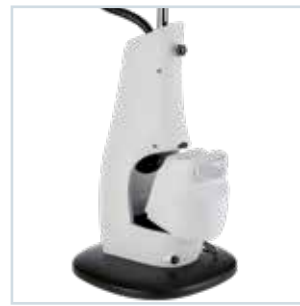

### 81102

**LEISTUNGSSTARK** - Mit seinen 80 Watt und einem Durchmesser von 40 cm sorgt dieser Standventilator mit Sprühfunktion für eine angenehme Frische.

**ERFRISCHEND** - Die innovative Sprühfunktion zerstäubt das Wasser aus dem 3,3 Liter großen Wassertank und befeuchtet damit die Raumluft.

**SCHWENKBAR** - Mit der Oszillationsfunktion stellen Sie eine Drehung des Ventilator Kopfes ein, wodurch Sie eine optimale gleichmäßige Verteilung der Luft und des Nebels im Raum erreichen.

### Technische Daten

- Leistung: 80 Watt max.
- 40 cm Durchmesser, 1,2 m Höhe
- 3,3 Liter Wassertank
- 3 Geschwindigkeitsstufen
- 3 Windstufen (normal, natürlicher Wind, Schlafmodus)
- 3 Sprühstärken
- Mit Fernbedienung (inkl. Batterien)
- Oszillationsfunktion
- Kupfermotor
- Timerfunktion 0,5 bis 5 Stunden
- Farbe: Schwarz | Weiß
- Größe: 43 x 43 x 120 cm
- Versandeinheit: 1
- EAN: 4053035811024